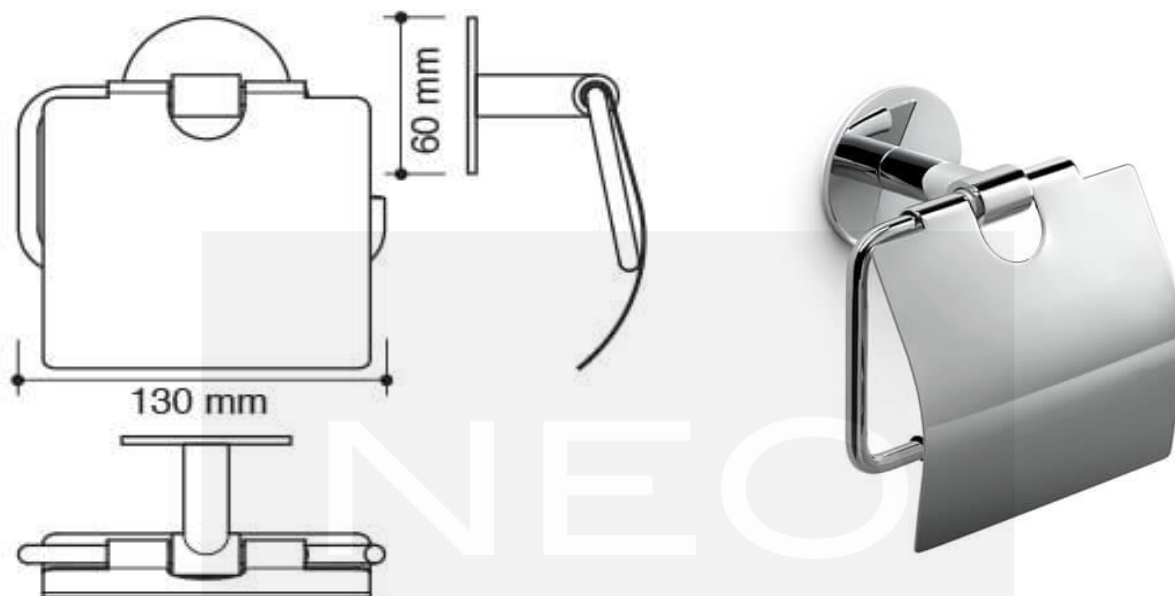

ref.: 00351

**portarrollos con tapa ARO**

roll holder with cover ARO

porte-papier avec couvercle ARO

porta rolos com tampa ARO

portarotolo con coperchio ARO

8 421964 003517

chromo / chrome / chromé / cromo / cromato

caja / box / boîte / caixa / scatola

LATÓN